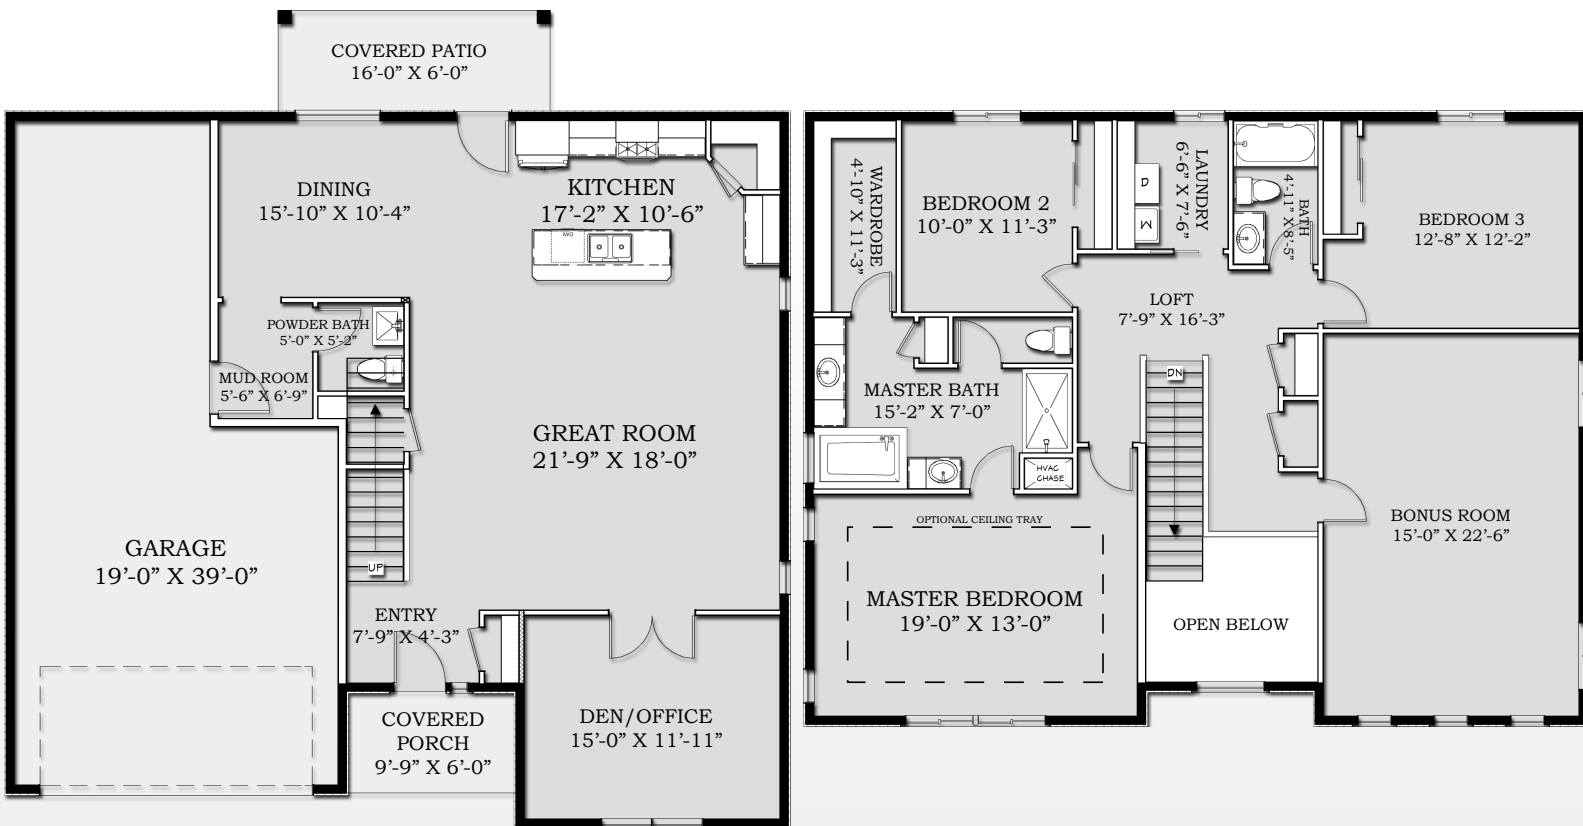

The Ivy Brooke

at Sophie Rae Estates

3 🛏️	2 1/2 🚿	3 🚗
SQ FOOT: 2,682		

Juan Zuniga • jzuniga@johnlscott.com - (509) 302-7837
 Netty Zuniga • nzuniga@johnlscott.com - (509) 619-6336