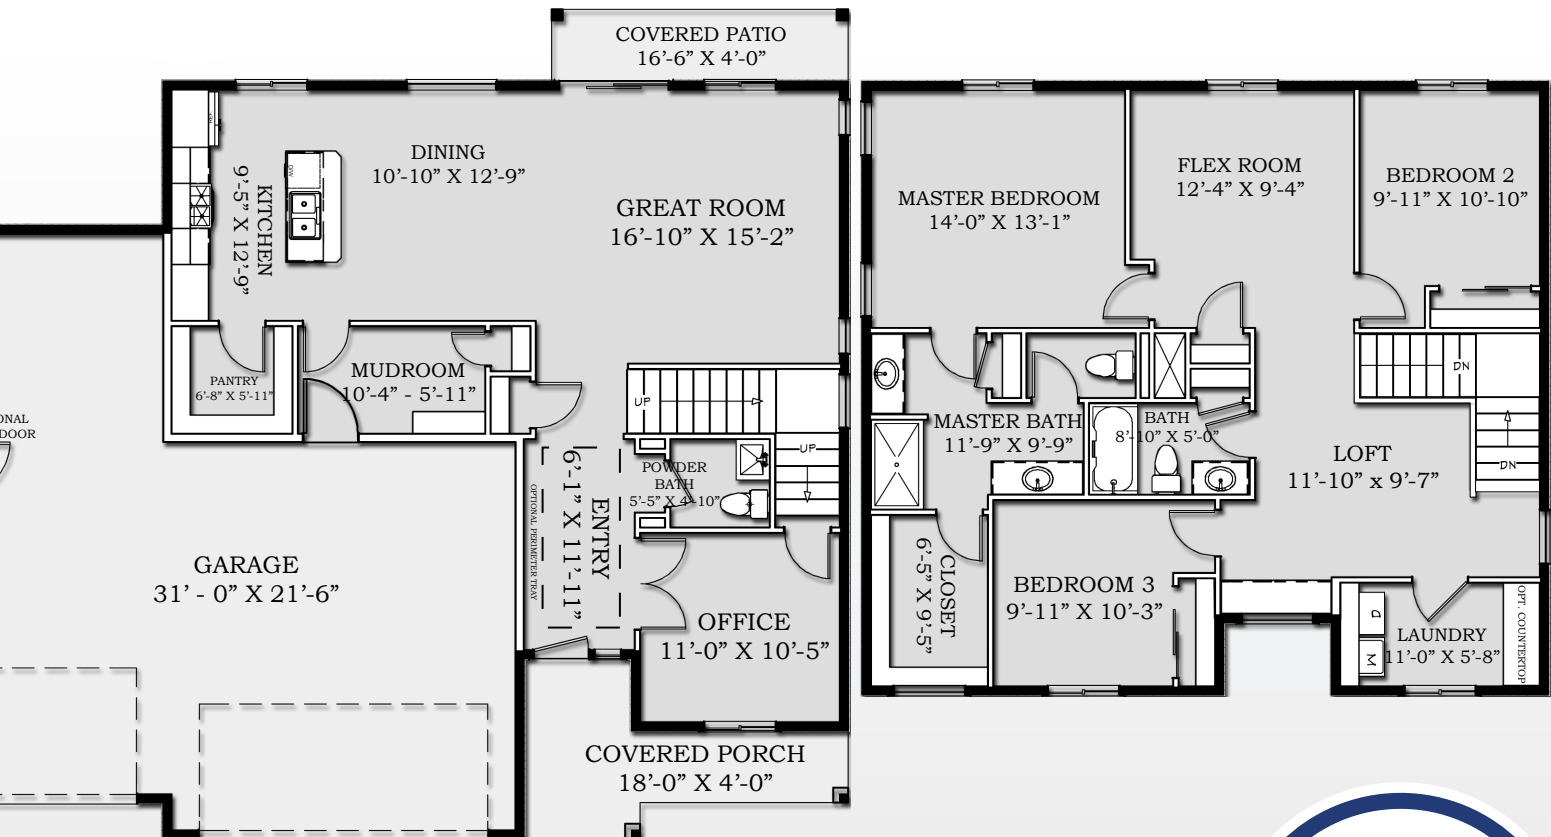

The Whitworth

at Sophie Rae Estates

3 BED	2 1/2 BATH	3 GAR
SQ FOOT: 2,244		

Juan Zuniga • jzuniga@johnlscott.com - (509) 302-7837
 Netty Zuniga • nzuniga@johnlscott.com - (509) 619-6336